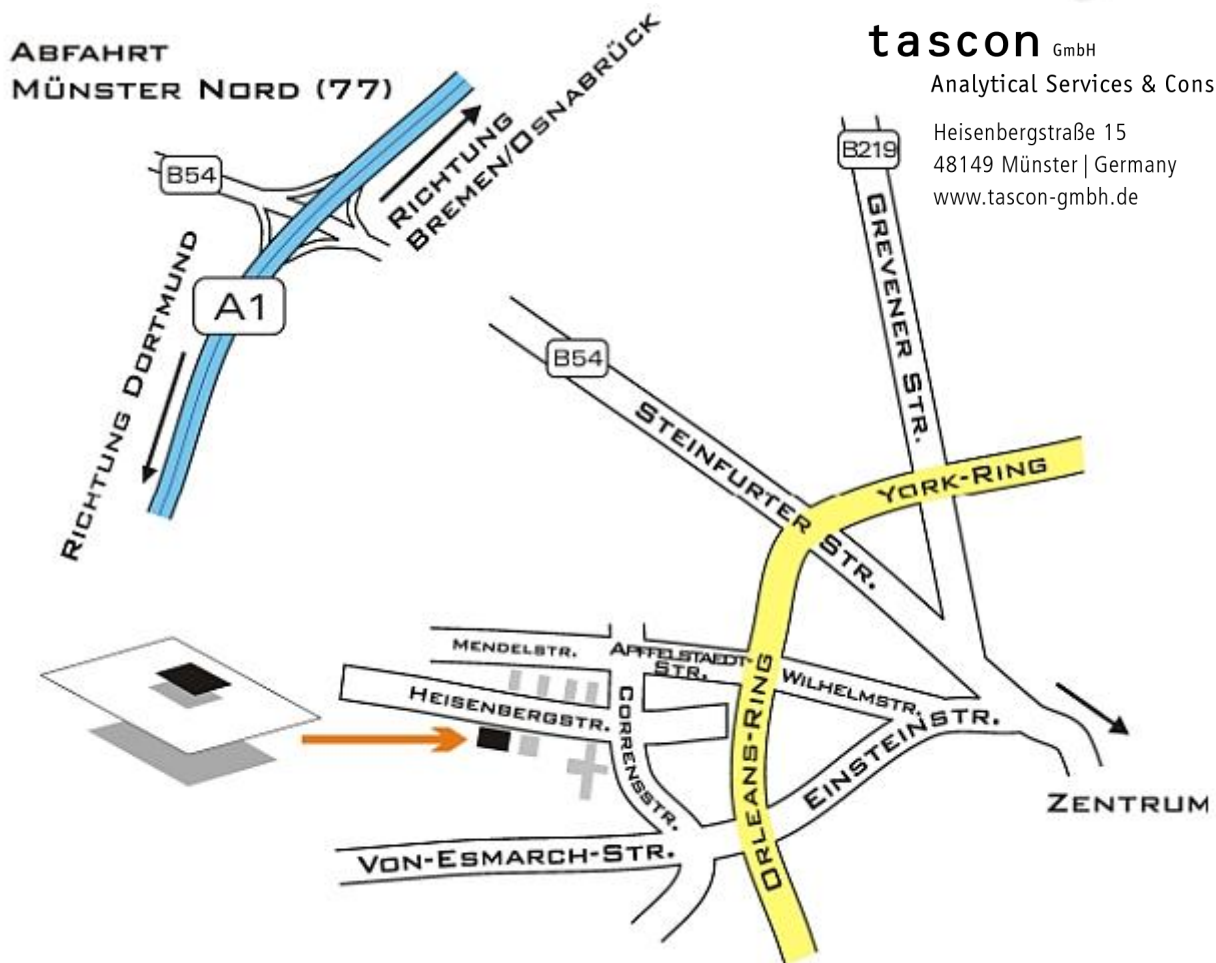

So erreichen Sie tascon in Münster

tascon GmbH
Analytical Services & Consulting
Heisenbergstraße 15
48149 Münster | Germany
www.tascon-gmbh.de

... mit dem Auto:

Über die A1 fährt man bis zur Anschlussstelle 77 (Münster Nord). Von dort aus geht es weiter auf der B54 in Richtung Münster-Centrum. Kurz hinter dem Ortsschild an der ersten größeren Kreuzung rechts (Orleans-Ring, Richtung Zoo, Universitätskliniken); an der nächsten Kreuzung wieder rechts (Apfelstaedtstraße). An der folgenden Kreuzung links in die Corrensstraße und an nach ca. 50 m rechts in die Heisenbergstraße.

... mit der Bahn:

Münster/Westf. ist halbstündlich mit Intercityverbindungen erreichbar. Vom Hauptbahnhof aus erreicht man die tascon GmbH mit dem Taxi (15 Minuten Fahrtzeit) oder mit der Buslinie Nr. 4 (Richtung „Alte Sternwarte“) oder Linie 13 (Richtung „Technologiepark“) bis zur Haltestelle „Mendelstraße“.

... mit dem Flugzeug:

Der nächste Flughafen ist Münster/Osnabrück (FMO). Von dort erreicht man die tascon GmbH mit einer Busverbindung via Münster/Hauptbahnhof oder mit dem Taxi (ca. 20-30 Minuten Fahrtzeit).